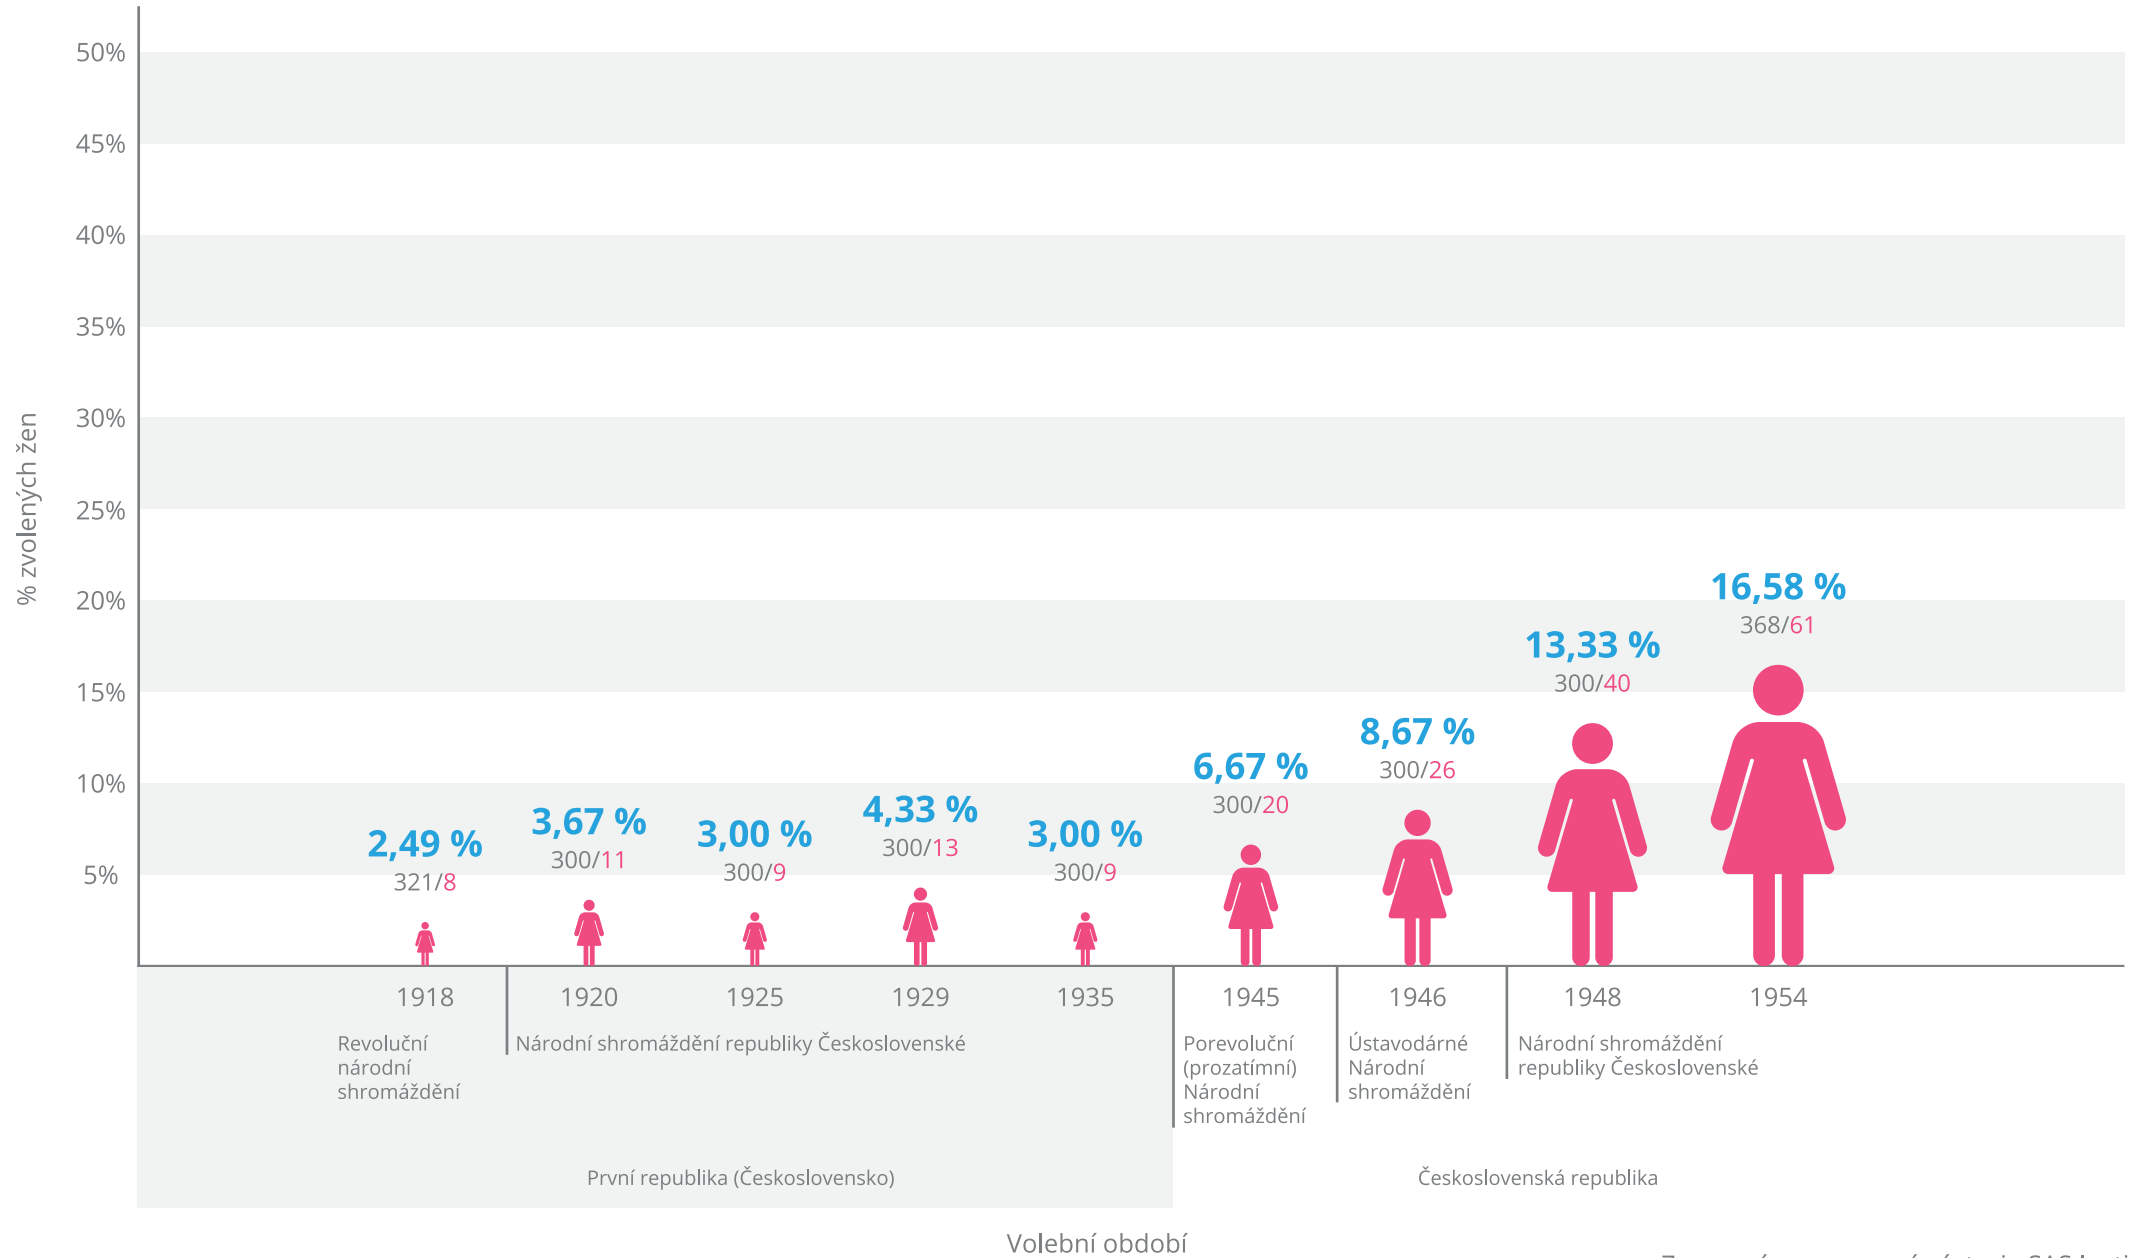

# Ženy v politice 1918–1960

Zpracováno s pomocí nástroje SAS Institute

# Ženy v politice 1960–1990

Volební období

Zpracováno s pomocí nástroje SAS Institute

# Ženy v politice 1990–2010

Zpracováno s pomocí nástroje SAS Institute